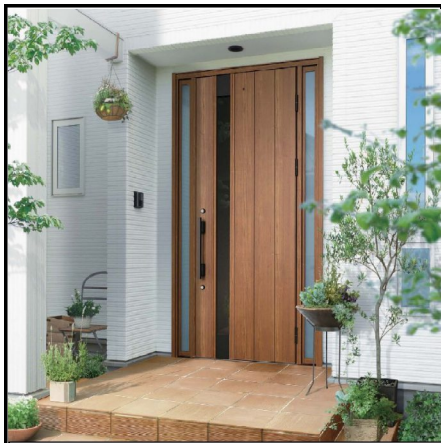

Venato 玄関ドア ヴェナート

D2仕様/片開き/DH=23

◆ 主要構造

D2仕様

断熱枠と厚さ42mmの断熱ドアにLow-E複層ガラス(断熱タイプ)を組合せて、高い断熱性能を実現しました。次世代省エネルギー基準Ⅰ・Ⅱ地域以南に対応します。

◆ 有効開口

車椅子もらくらく通れるワイドサイズ

有効開口は、806mm(片開きの標準サイズ)で車椅子での出入りや大きな荷物の出し入れも余裕をもって行うことができます。

◆ 標準シリンダー

* 高性能シリンダーが標準仕様 防犯配慮の装備が大幅に強化 *

ディンプルキー (PSシリンダー) <美和ロック製>

優れた耐ピンキング性能を持つ構造。暗いところでも鍵穴がみつけやすい番光樹脂を採用し、キーが差し込みやすいスリパチ形状に仕上げています。

ウェーブキー (WXシリンダー) <ユーシンショウワ製>

ピンキングの原理が便えないサイドバー方式。砂やホコリが入りにくい形状になっています。

標準シリンダー

コンストラクションキーシステムを採用

番光スリパチ形状シリンダーを採用

◆ 脱着サムターン

サムターンをボタンひとつで取り外しできます。外出時や就寝時に外しておけば、ガラスを破って手や工具を差し入れられても、サムターンを操作して開けられる心配がありません。

サムターンが装着されている状態(解錠状態)。下部のボタンを押すと簡単にサムターンを取り外せます。

◆ 鎌錠

テッドホルト(かんむき)について鎌が錠受けにしっかりと噛み合さり、しっかりと閉まる。ハールなどを使ってドアをこじ開ける手口に対して強い抵抗力を発揮します。(上部錠・下部錠とも)

◆ 通風・ロック機構付ドアガード

■ 快適さをプラスする通風機構

ドアガード使用時の全開状態でフックを押込むことで、ドアを少しだけ開けた状態で固定することができます。生活シーンに合せ、玄関の通風・換気が可能になります。

■ さらに安心をプラスするロック機構

ドアを開じた状態で、アーム部分を受け側にスライドすることでアームが「かんめき」となり、ドアをロックすることができます。

◆ ドアクローザー

ドアの開まる速度を調整できる3速ラッチングアクション付。

◆ 消音ラッチ

ドアの開閉音にも気を配った静音ラッチ。

◆ 電池錠 ビタットキーシステム

カードやシールをタッチしてカンタン施解錠!

ボタンを押してビタットキーをかざすだけでカンタン施解錠。シールタイプを貼ることで愛用の持ち物が玄関の「カギ」になります。

カードタイプ
お財布等に収納できて、持ち運びも便利です。

◆ ハンドルバリエーション

01型 丸型ストレート [プッシュブルグリップ錠]

03型 角型ストレート [プッシュブルグリップ錠]

06型 クラシック [プッシュブルグリップ錠]

08, 09型 アーバンエッジ [プッシュブルグリップ錠]

05型 ロートアイアン調 [プッシュブル錠]

オプション