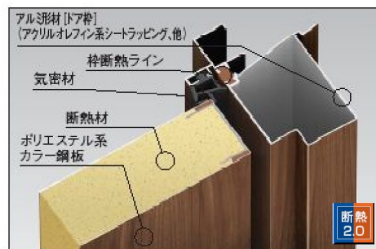

Venato 玄関ドア ヴェナート

D2仕様/片開き/DH=23

◆ 主要構造

D2仕様

断熱枠と厚さ42mmの断熱ドアにLow-E複層ガラス(断熱タイプ)を組合せて、高い断熱性能を実現しました。次世代省エネルギー基準Ⅰ・Ⅱ地域以南に対応します。

◆ 有効開口

車椅子もらくらく通れるワイドサイズ

有効開口は、806mm(片開きの標準サイズ)で車椅子での出入りや大きな荷物の出し入れも余裕をもって行うことができます。

◆ 標準シリンダー

* 高性能シリンダーが標準仕様 防犯配慮の装備が大幅に強化 *

ディンプルキー (PSシリンダー) <美和ロック製>

優れた耐ピンキング性能を持つ構造。暗いところでも鍵穴がみつけやすい番光樹脂を採用し、キーが差し込みやすいスリパチ形状に仕上げています。

ウェーブキー (WXシリンダー) <ユーシンショウワ製>

ピンキングの原理が便えないサイドバー方式。砂やホコリが入りにくい形状になっています。

標準シリンダー

コンストラクションキーシステムを採用

番光スリパチ形状シリンダーを採用

◆ 脱着サムターン

サムターンをボタンひとつで取り外しできます。外出時や就寝時に外しておけば、ガラスを破って手や工具を差し入れられても、サムターンを操作して開けられる心配がありません。

サムターンが装着されている状態(解錠状態)。下部のボタンを押すと簡単にサムターンを取り外せます。

◆ 鎌錠

テッドホルト(かんむき)について鎌が錠受けにしっかりと噛み合さり、しっかりと閉まる。ハールなどを使ってドアをこじ開ける手口に対して強い抵抗力を発揮します。(上部錠・下部錠とも)

◆ 通風・ロック機構付ドアガード

■ 快適さをプラスする通風機構

ドアガード使用時の全開状態でフックを押込むことで、ドアを少しだけ開けた状態で固定することができます。生活シーンに合せ、玄関の通風・換気が可能になります。

■ さらに安心をプラスするロック機構

ドアを開じた状態で、アーム部分を受け側にスライドすることでアームが「かんめき」となり、ドアをロックすることができます。

◆ ドアクローザー

ドアの開まる速度を調整できる3速ラッチングアクション付。

◆ 消音ラッチ

ドアの開閉音にも気を配った静音ラッチ。

◆ 電池錠 ビタットキーシステム

カードやシールをタッチしてカンタン施解錠!

ボタンを押してビタットキーをかざすだけでカンタン施解錠。シールタイプを貼ることで愛用の持ち物が玄関の「カギ」になります。

カードタイプ
お財布等に収納できて、持ち運びも便利です。

◆ ハンドルバリエーション

01型 丸型ストレート [プッシュブルグリップ錠]

03型 角型ストレート [プッシュブルグリップ錠]

06型 クラシック [プッシュブルグリップ錠]

08, 09型 アーバンエッジ [プッシュブルグリップ錠]

05型 ロートアイアン調 [プッシュブル錠]

オプション