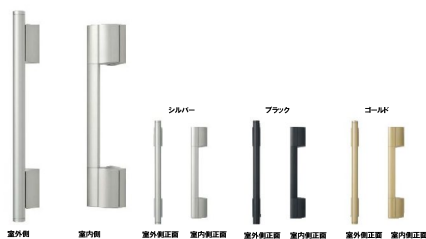

◆ ハンドルバリエーション

01型 丸型ストレート [プッシュブルグリップ錠]