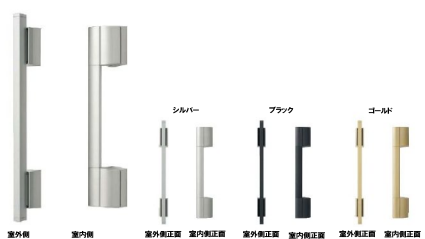

03型 角型ストレート [プッシュブルグリップ錠]