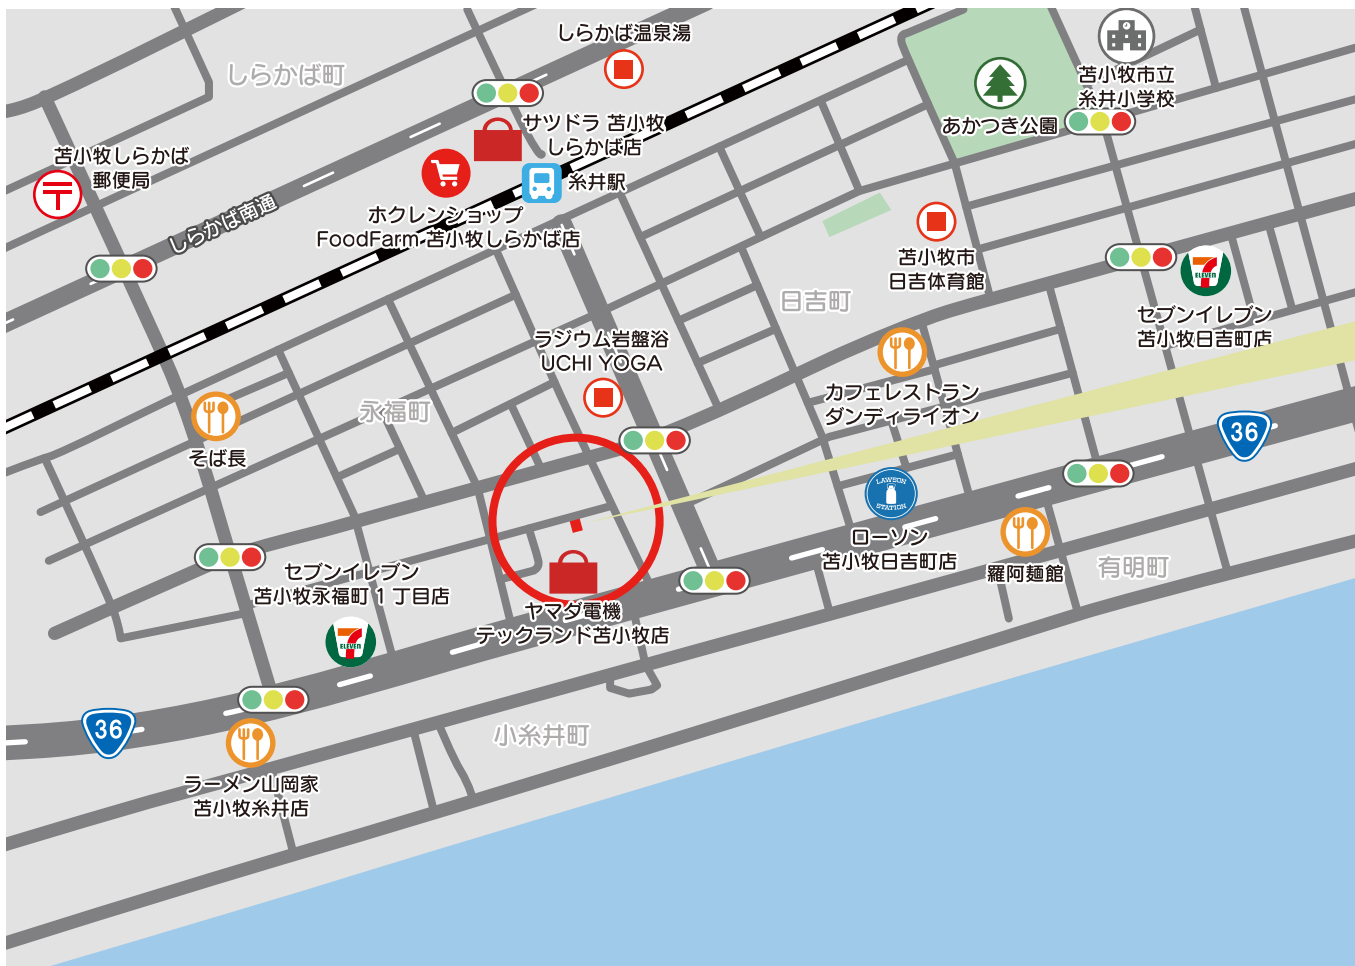

苫小牧市永福町1丁目（建築条件無し）

2021年5月31日現在

物件概要

● 所在地/〒053-0815 苫小牧市永福町1丁目2-25 ● 学校/系井小学校・光洋中学校 ● 交通/系井駅まで徒歩5分・バス停【系井駅通り】まで徒歩2分 ● 用途地域/準工業地域 ● 建蔽率/60% ● 容積率/200% ● 道路/公道 北西側幅員8m 道路に11.25m接道 ● 上下水道/苫小牧市（※給排水引込費別途） ● ガス/個別LPG ● 電気/北海道電力 ● 建築条件/無 ● 取引態様/売主（仲介手数料をお支払いします）

地番	地積	坪数	坪単価	売買価格	備考
2-25	168.75㎡	51.05坪	@35,262-	¥1,800,000-	-

K あたたくないと家じゃない。
株式会社 協栄ハウス
KYOEI HOUSE

千歳市朝日町3丁目5番地の1
 ☎ 0120-42-8812

大型家電店まで徒歩3分

コンビニまで徒歩5分

系井小学校
まで徒歩12分

スーパーまで徒歩14分