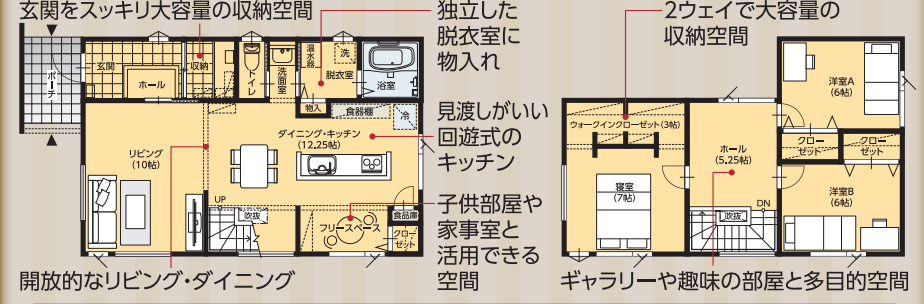

2/27 (sat)・28 (sun) Open/10:00 Close/17:00

会場/KH+モデルハウス
恵庭市住吉町1丁目4番16

ご希望の間取りを
無料でご提案

たとえばこのようにプランを作成できます

当日は、皆様のご要望をお聞きして形にした間取りを後日お渡します。

KYOUEI HOUSE

〒066-0043 千歳市朝日町3丁目5番地1 ☎0120-42-8812 E-mail info@kyoueihouse.jp http://www.kyoueihouse.jp