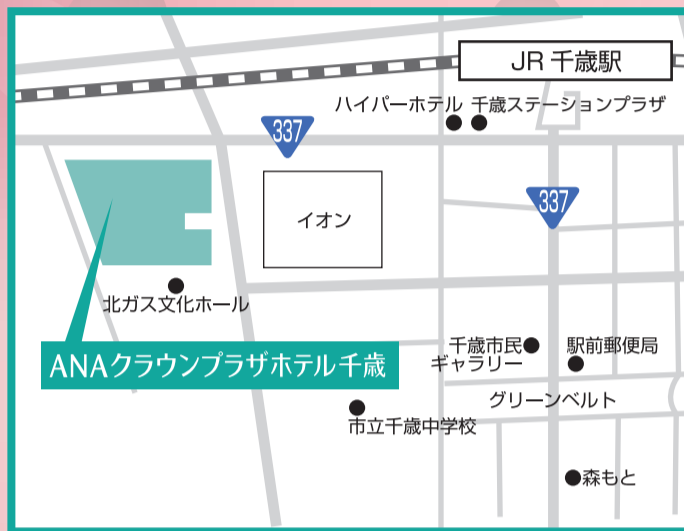

これから家を建てたい方必見！人気学区・希少エリアの物件多数ご用意しております。

協栄ハウス2017

千歳・恵庭エリア

500件

超の土地情報を大公開!!

土地探しフェア

2/12
<日>
sun

10:00～17:00

駐車場完備

ご来場者プレゼント!!

鼻セレブお一つプレゼント

ご来場いただいたご家族様1組につきお一つプレゼントいたします!!

お子様限定

お菓子つかみ取り

お子様にはお菓子のつかみ取りをご用意しております。

会場/ANAクラウンプラザホテル千歳 千歳市北栄2-2-1 (千歳駅西口から徒歩7分)