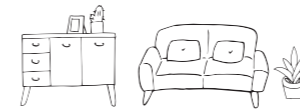

**Lasissa D Palette**

ラシッサD パレット

淡い色合いとペンキの手作り感を残したデザインはフレンチカントリースタイルや白い家具が合う、女性に選んでほしいスタイル

COLOR VARIATION

DJ/ホワイトオーク  
DK/ナチュラルオーク  
DL/スモークオーク  
DM/グリーンペイント  
DN/ブルーペイント

**Lasissa D  
Latteo**

**Lasissa D Latteo**