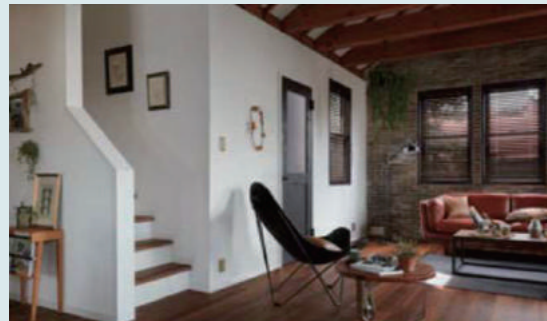

シンプルでありながら、ヴィンテージ感のある個性的なデザインは「WORTH HOUSE」との相性抜群

COLOR VARIATION