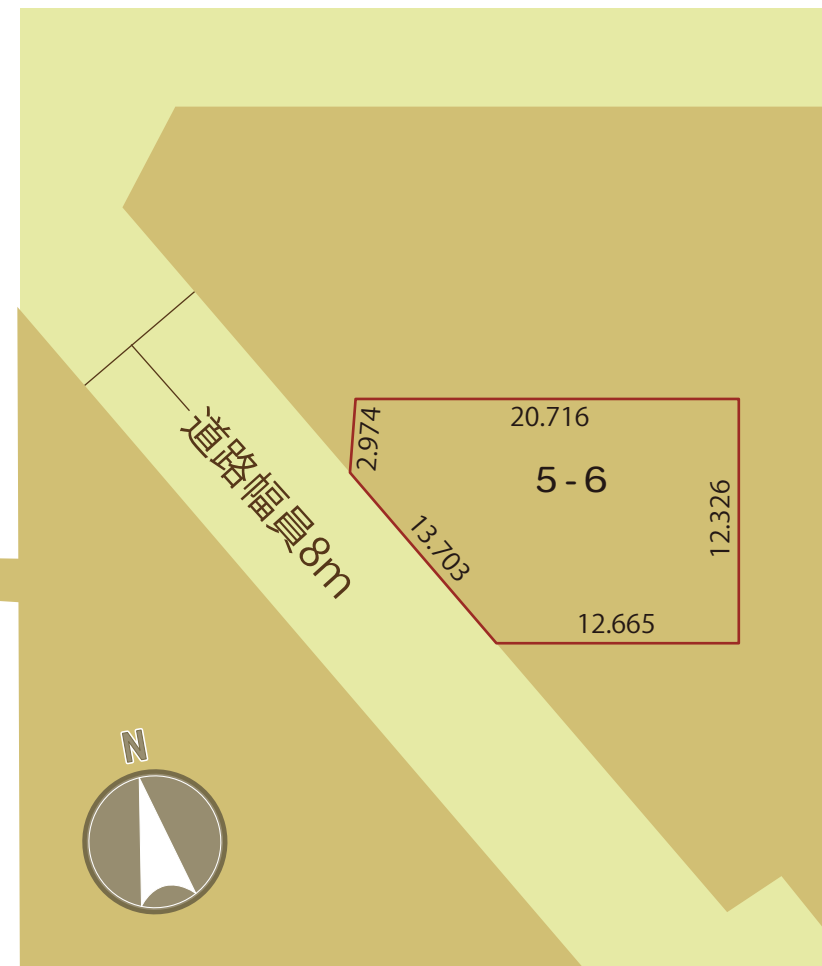

札幌市白石区北郷1条11丁目

2019年7月3日現在

物件概要

- 所在地/〒003-0831 札幌市白石区北郷1条11丁目 ● 学校/北都小学校・北都中学校 ● 平和駅までの交通/徒歩5分
- 用途地域/第一種住居地域 ● 建蔽率/60% ● 容積率/200% ● 上下水道/札幌市 ● 電気/北海道電力 ● ガス/個別LPG
- 道路/公道 北西側幅員8m ● 建築条件/有〜株協栄ハウス ● 取引態様/売主

地番	地積	坪数	坪単価	売買価格	備考
5番6	236.79㎡	71.62坪	@149,399-	¥10,700,000-	-

ローソンまで
徒歩4分

北都小まで
徒歩5分

平和駅まで
徒歩5分

K あたたかくなないと家じゃない。
株式会社 協栄ハウス
KYOUEI HOUSE

千歳市朝日町3丁目5番地の1
0120-42-8812