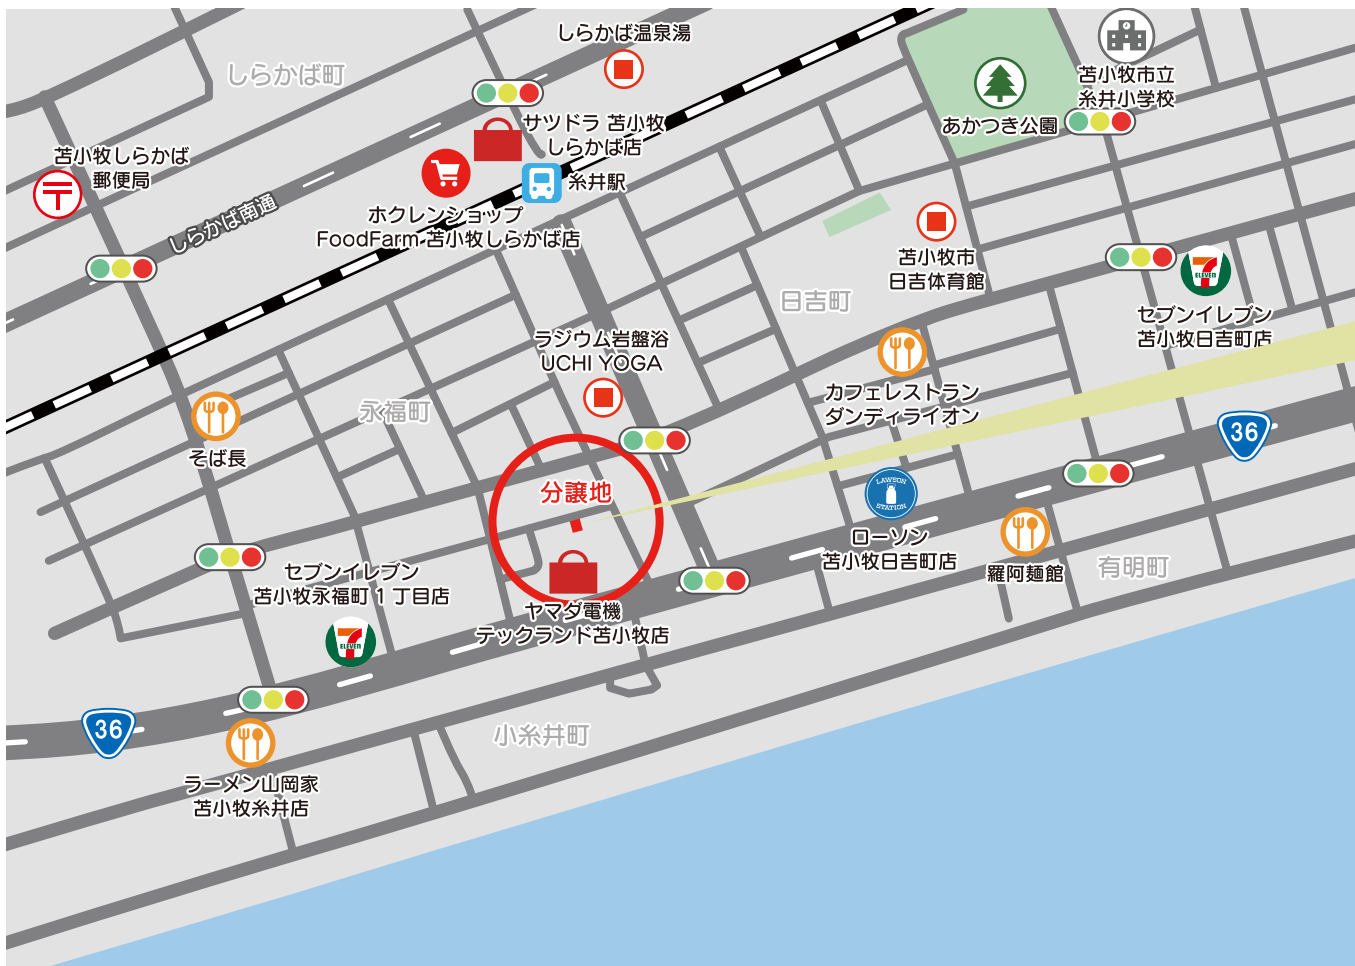

苫小牧市永福町1丁目

2021年2月8日現在

物件概要

●所在地/〒053-0815 苫小牧市永福町1丁目2-25 ●学校/系井小学校・光洋中学校 ●交通/系井駅まで徒歩5分・バス停【系井駅通り】まで徒歩2分 ●用途地域/準工業地域 ●建蔽率/60% ●容積率/200% ●道路/公道 北西側幅員8m 道路に11.25m接道 ●上下水道/苫小牧市(※給排水引込費別途) ●ガス/個別LPG ●電気/北海道電力 ●建築条件/有～ ㈱協栄ハウス ●取引態様/売主

地番	地積	坪数	坪単価	売買価格	備考
2-25	168.75㎡	51.05坪	@35,262-	¥1,800,000-	-

K あたたくないと家じゃない。
株式会社 協栄ハウス
KYOEI HOUSE

千歳市朝日町3丁目5番地の1
 ☎ 0120-42-8812

大型家電店まで徒歩3分

コンビニまで徒歩5分

系井小学校まで徒歩12分

スーパーまで徒歩14分