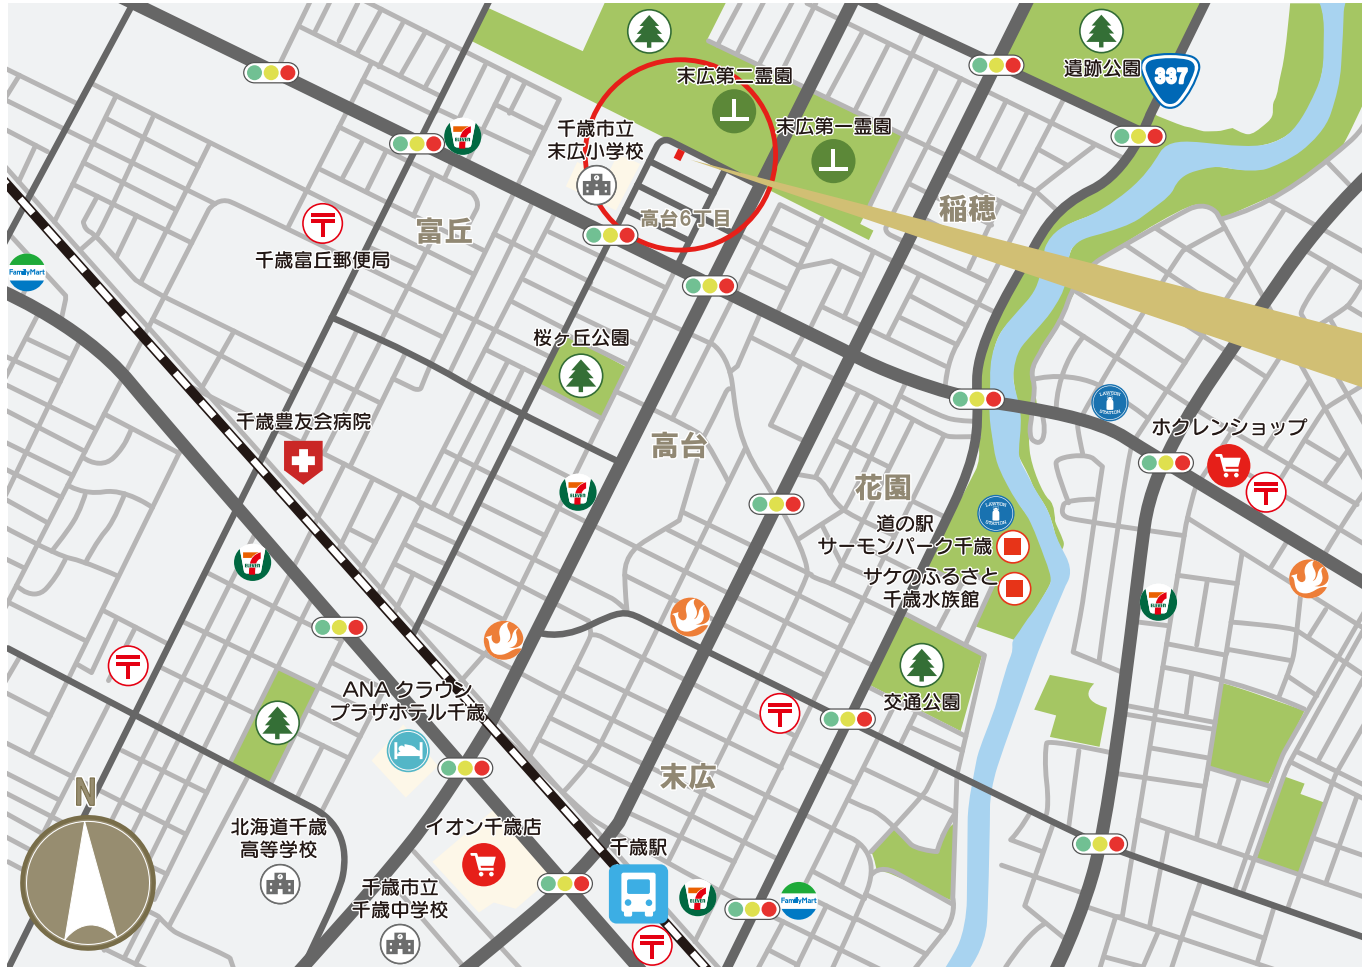

千歳市高台6丁目

2021年4月27日現在

物件概要

- 所在地/〒066-0035 千歳市高台6丁目92番
- 学校/末広小学校・富丘中学校
- 交通/JR千歳駅まで徒歩21分
- 用途地域/第一種住居地域
- 建築率/60%
- 容積率/200%
- 上下水道/千歳市
- 電気/北海道電力
- ガス/個別LPG
- 道路/公道北側幅員8m
- 建築条件/有〜棟協栄ハウス
- 取引態様/売主

地番	地積	坪数	坪単価	売買価格	備考
92番	244.56㎡	73.97坪	@141,949-	¥10,500,000-	商談中

※地目変更後の数値となります

あたたかくないと家じゃない。
株式会社 協栄ハウス
 KYOUEI HOUSE

千歳市朝日町3丁目5番地の1
 ☎ 0120-42-8812