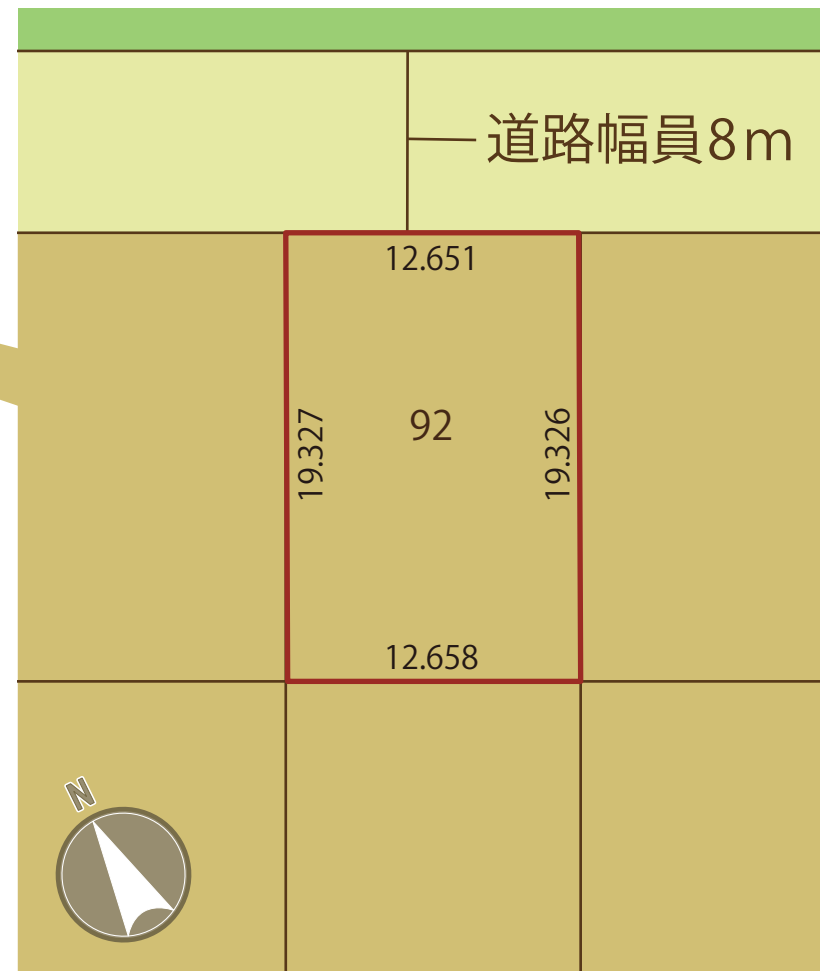

千歳市高台6丁目

2021年4月3日現在

物件概要

- 所在地/〒066-0035 千歳市高台6丁目92番
- 学校/末広小学校・富丘中学校
- 交通/JR千歳駅まで徒歩21分
- 用途地域/第一種住居地域
- 建蔽率/60%
- 容積率/200%
- 上下水道/千歳市
- 電気/北海道電力
- ガス/個別LPG
- 道路/公道北側幅員8m
- 建築条件/有〜株協栄ハウス
- 取引態様/売主

地番	地積	坪数	坪単価	売買価格	備考
92番	244.56㎡	73.97坪	@141,949-	¥10,500,000-	-