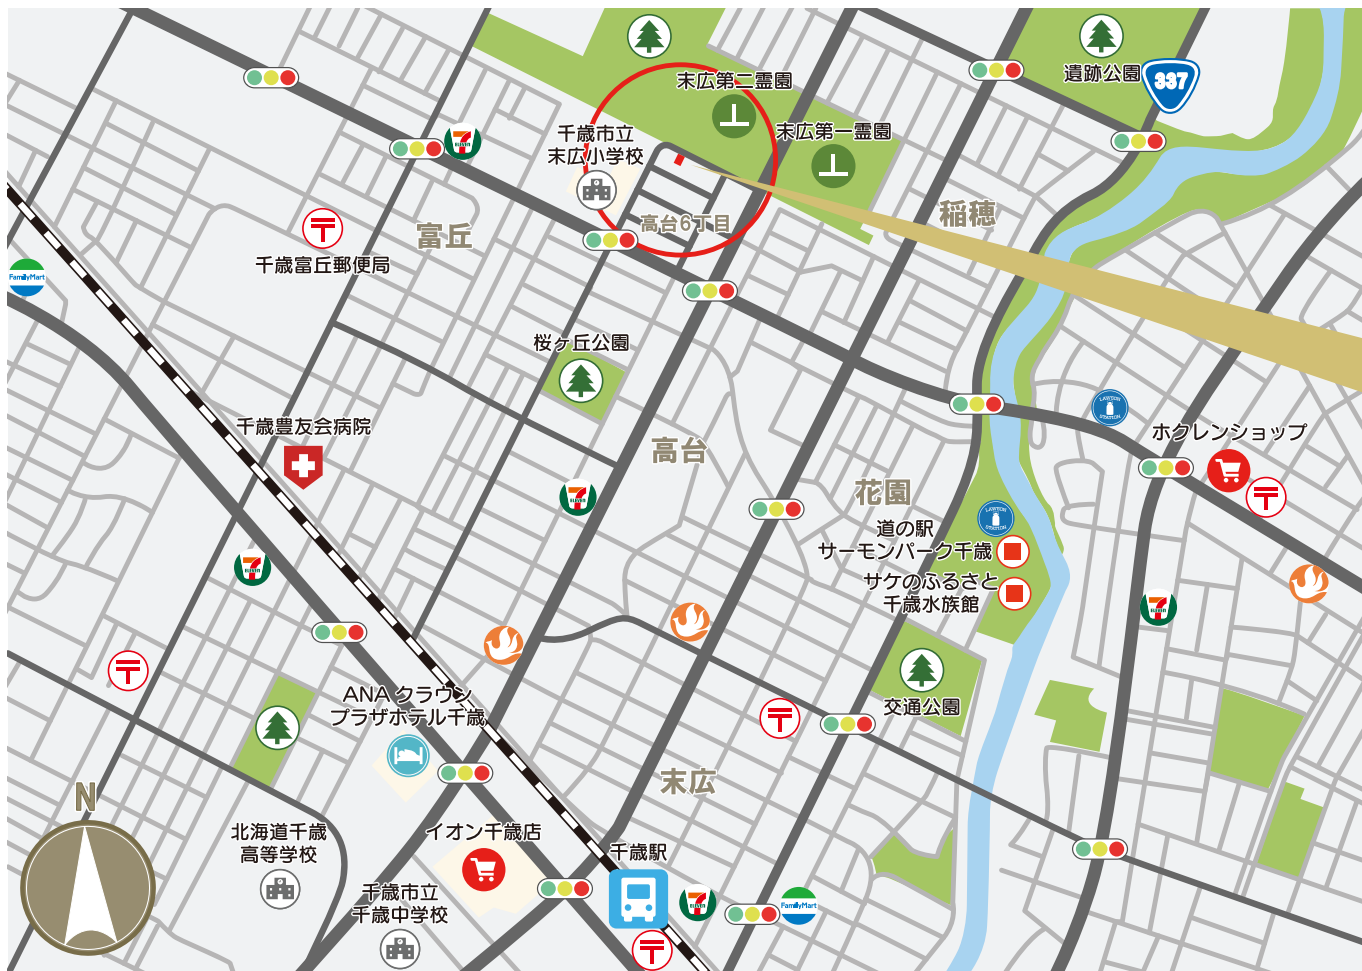

千歳市高台6丁目

2021年4月3日現在

物件概要

- 所在地/〒066-0035 千歳市高台6丁目92番
- 学校/末広小学校・富丘中学校
- 交通/JR千歳駅まで徒歩21分
- 用途地域/第一種住居地域
- 建蔽率/60%
- 容積率/200%
- 上下水道/千歳市
- 電気/北海道電力
- ガス/個別LPG
- 道路/公道北側幅員8m
- 建築条件/有〜株協栄ハウス
- 取引態様/売主

地番	地積	坪数	坪単価	売買価格	備考
92番	244.56㎡	73.97坪	@141,949-	¥10,500,000-	-

※地目変更後の数値となります

あたたかくないと家じゃない。
株式会社 協栄ハウス
 KYOUEI HOUSE

千歳市朝日町3丁目5番地の1
 ☎ 0120-42-8812