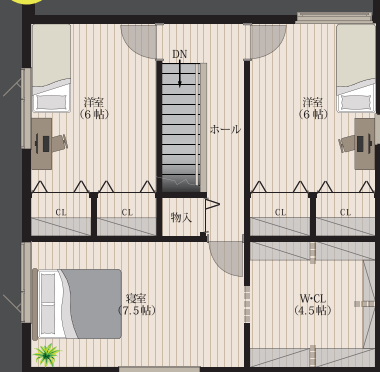

WEBから事前に
来場予約していただくと
¥5,000分のQUOカードを
プレゼントいたします！

TOMIOKA S6 MODEL

Now on sale

2023 kyouei house New model

¥35,730,000- tax in

家族みんなが毎日顔を合わせる、回遊動線の家

10/14 (sat)・15 (sun) 10:00~17:00

1F

2F

延床面積:107.64㎡ (32.56坪) 土地面積:202.26㎡ (61.18坪)
1F床面積:54.65㎡ (16.53坪) 2F床面積:52.99㎡ (16.02坪)

千歳市内に本社を構える5社からなる工務店連合会「千歳お家-ず」のインスタアカウントができました！

参加企業(50音順)
@KYOUEIHOUSE
@SAKAI_KENCHIKU_KOUBO
@SEASONSCHITOSE
@NIKKEN_KIKAKU
@BRAIN_HOME_CHITOSE