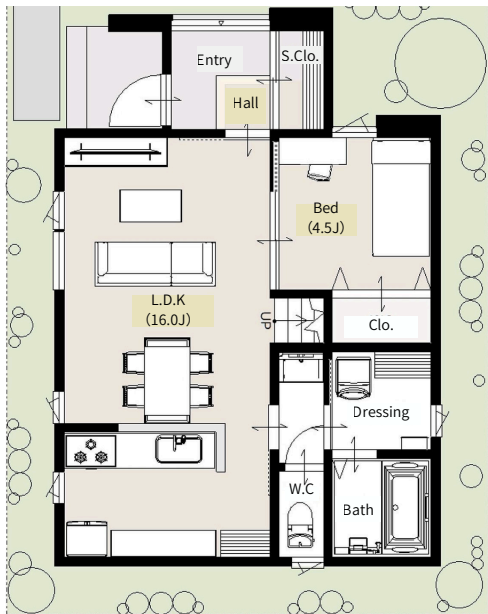

# ウィズランド屯田Ⅱ (K-2モデル)

## 収納力のある散らかりにくい家

1.5帖の書斎は自分専用の集中空間。収納力ありの片付け間取り。  
リビング横の続き間は、ゲストルームやお昼寝スペースなど使い方は自由自在。

## 4LDK

1F 51.34㎡ (15.53坪)  
2F 46.37㎡ (14.02坪)  
延床 97.71㎡ (29.55坪)