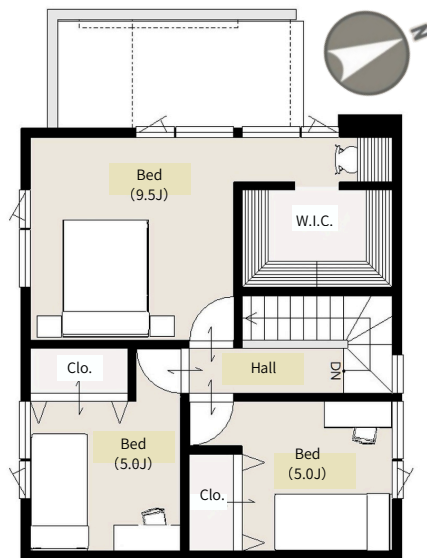

# ウィズランド屯田Ⅱ (K-2モデル)

## 収納力のある散らかりにくい家

1.5帖の書斎は自分専用の集中空間。収納力ありの片付け間取り。  
リビング横の続き間は、ゲストルームやお昼寝スペースなど使い方は自由自在。

## 4LDK

1F 51.34㎡ (15.53坪)  
2F 46.37㎡ (14.02坪)  
延床 97.71㎡ (29.55坪)